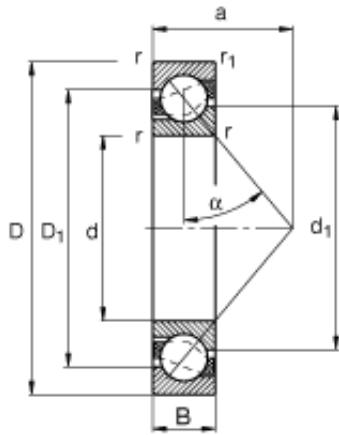

## 25 mm x 52 mm x 15 mm FAG 7205-B-JP Angular Contact Ball Bearings

Bearing No. 7205-B-JP

7205-B-JP Bearing 2D drawings and 3D CAD models

Size	25x52x15 mm
Bore Diameter	25 mm
Outer Diameter	52 mm
Width	15 mm
d	25 mm
D	52 mm
B	15 mm
a	24 mm
D <sub>1</sub>	42 mm
D <sub>a max</sub>	46,4 mm
D <sub>b max</sub>	47,8 mm
d <sub>1</sub>	35,5 mm
d <sub>a min</sub>	30,6 mm
r <sub>1 min</sub>	0,6 mm
r <sub>a max</sub>	1 mm
r <sub>a1 max</sub>	0,6 mm
r <sub>min</sub>	1 mm
	40 ° / Angle
m	0,13 kg / Weight
C <sub>r</sub>	15300 N / Dynamic load rating (radial)
C <sub>0r</sub>	9000 N / Static load rating (radial)
n <sub>G</sub>	17400 1/min / Limiting speed